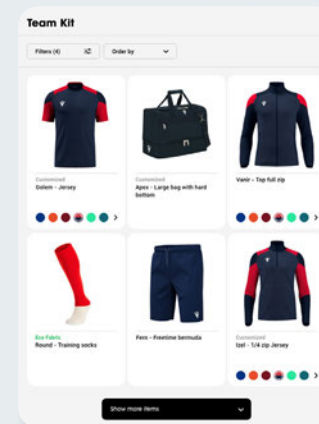

YOUR TEAM'S E-COMMERCE IN 1 CLICK

Compose your kit from the app My Macron Kit (section Catalogue) and customize it with your team colors and logos.

Componi il tuo kit dall'app My Macron Kit (sezione Catalogo) e personalizzalo con i colori e i loghi della tua team.

Once you have completed your kit, a brochure will be generated that you can publish directly on your team's e-commerce "Club Shop Online".

Una volta completato il tuo kit verrà generata una brochure che sarà possibile pubblicare direttamente sull'e-commerce del tuo team "Club Shop Online".

Thanks to the compatibility between the My Macron Kit App and your team's e-commerce "Club Shop Online", the customized products in the brochure will be visible on the various pages of the site.

Grazie alla compatibilità tra l'App My Macron Kit e l'e-commerce "Club Shop Online" del tuo team, i prodotti personalizzati presenti sulla brochure saranno visibili sulle varie pagine del sito.

From that point you can place supply orders directly from the Club Shop Online to receive the material directly in the shop or at home.

Da questo momento si potranno effettuare ordini del proprio kit direttamente dal Club Shop Online per ricevere il materiale in negozio o a casa.