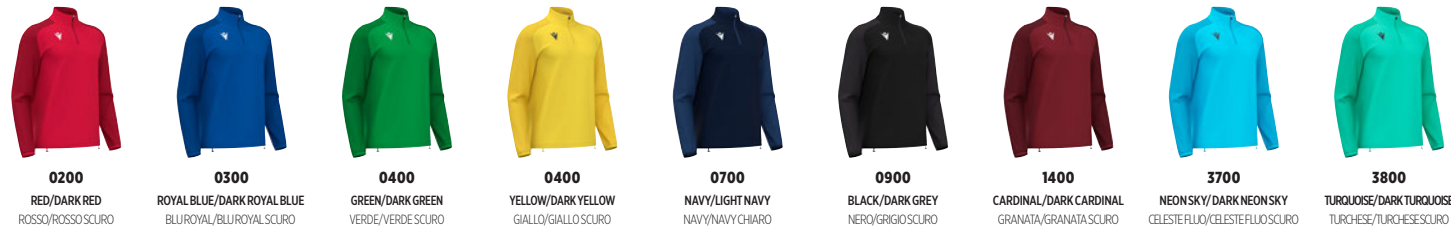

8765

ARNO

TRAINING 1/4 ZIP TOP

POLY DRY + MICROMESH: 100% POLYESTER

SR	M	L	XL	2XL	3XL	4XL	5XL	€ 29,35 + TAX
JR	5XS	4XS	3XS	2XS	XS	S		

- › 1/4 reverse zip with self-locking slider and snood
- › Micromesh inserts in armholes and sides
- › Bottom with drawstring
- › 1/4 zip rovesciata con cursore autobloccante e salvacollo
- › Inserti in micromesh su giromanica e fianchi
- › Fondo con coulisse