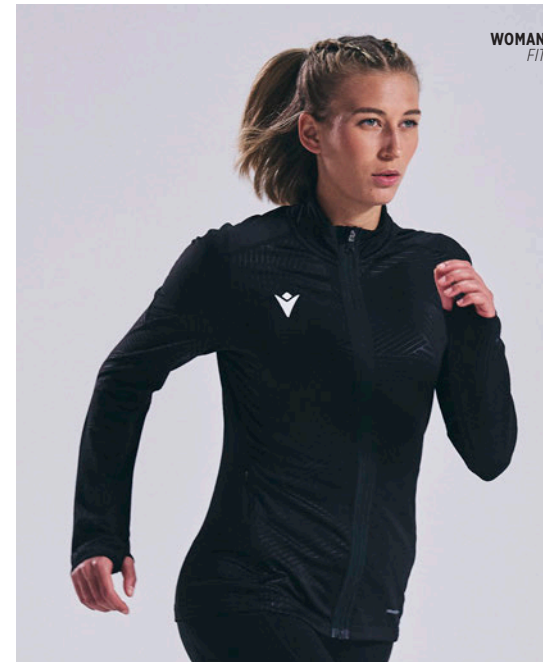

WOMEN ACTIVEWEAR ICONS

WOMAN
FIT

BEATRIX *ICON* NEW

Available until **2026**

BRA

FLEXI: 78% POLYESTER - 22% ELASTAN

SR	M	L	XL	2XL	3XL	4XL	5XL	
JR	5XS	4XS	3XS	2XS	XS	S		

€ 36,90 + TAX

- › Exposed elastic
- › Removable padding
- › Embossed texture
- › Printed Macron Hero logo

- › *Elastico a vista*
- › *Imbottitura estraibile*
- › *Texture embossata*
- › *Logo Macron Hero stampato*

100000950001
BLACK
NERO

WOMAN
FIT

DIONE *ICON* NEW

Available until **2026**

SHIRT

SOFT JACQUARD: 81% POLYESTER - 19% ELASTAN

SR	M	L	XL	2XL	3XL	4XL	5XL	
JR	5XS	4XS	3XS	2XS	XS	S		

€ 45,10 + TAX

- › Crew neck in fabric
- › Bonded seams on shoulders, sleeve hems, and garment hem
- › Jacquard texture
- › Macron Hero logo in silicone on front
- › Back in light mesh
- › Shaped shirt bottom

- › *Girocollo in tessuto*
- › *Cuciture incollate su spalle, fondo maniche e fondo maglia*
- › *Texture jacquardata*
- › *Texture jacquardata su fronte*
- › *Retro in light mesh*
- › *Fondo sagomato della maglia*

100000940001
WHITE
BIANCO

100000930001
BLACK
NERO

WOMAN
FIT

ESTELLE *ICON* NEW

Available until **2026**

FULL ZIP TOP

SUPPLEX: 88% POLYESTER - 12% ELASTAN

SR	M	L	XL	2XL	3XL	4XL	5XL	
JR	5XS	4XS	3XS	2XS	XS	S		

€ 81,15 + TAX

- › Full-length reverse nylon zip with self-locking slider
- › Side pockets with invisible zip
- › Thumb hole
- › Macron Hero logo in silicone on front
- › Embossed texture
- › Snood

- › *Full zip nylon rovesciata con cursore autobloccante*
- › *Tasche laterali con zip invisibile*
- › *Foro per uscita pollice*
- › *Logo Macron Hero in silicone su fronte*
- › *Texture embossata*
- › *Salvacollo*

100000920001
BLACK
NERO