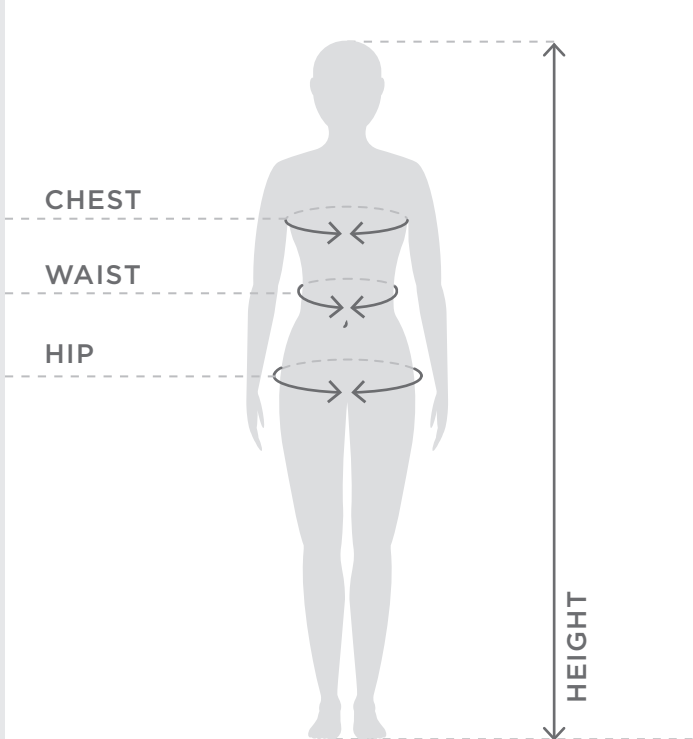

WOMAN FIT

	JUNIOR UP TO 13 YEARS OF AGE / FINO A 13 ANNI D'ETÀ							
	HEIGHT		CHEST		WAIST		HIP	
	CM	FEET	CM	INCH	CM	INCH	CM	INCH
4XS	110 - 119	3ft6 - 3ft9	60 - 64	23.5 - 25	55 - 57	21.5 - 22.5	66 - 70	26 - 27.5
3XS	120 - 132	3ft9 - 4ft3	64 - 71	25 - 28	57 - 60	22.5 - 23.5	70 - 76	27.5 - 30
2XS	133 - 146	4ft3 - 4ft8	71 - 77	28 - 30	60 - 63	23.5 - 25	76 - 82	30 - 32
XS	147 - 160	4ft8 - 5ft2	77 - 83	30 - 32.7	63 - 66	25 - 26	82 - 88	32 - 34.6
S	159 - 168	5ft2 - 5ft5	84 - 88	33 - 34.5	67 - 71	26 - 28	91 - 95	35,8 - 37,5

	ADULT							
	HEIGHT		CHEST		WAIST		HIP	
	CM	FEET	CM	INCH	CM	INCH	CM	INCH
M	167 - 175	5ft4 - 5ft7	88 - 92	34.5 - 36	71 - 75	28 - 29.5	95 - 99	37,5 - 39
L	173 - 181	5ft6 - 5ft9	92 - 96	36 - 38	75 - 79	29.5 - 31	99 - 103	39 - 40.5
XL	179 - 187	5ft8 - 6ft1	96 - 100	38 - 39	79 - 83	31 - 33	103 - 107	40.5 - 42
2XL	185 - 191	6ft - 6ft2	100 - 104	39 - 41	83 - 87	33 - 34	107 - 111	42 - 43.5
3XL	188 - 194	6ft1 - 6ft3	104 - 110	41 - 43	87 - 93	34 - 36.5	111 - 117	43.5 - 46
4XL	193 - 200	6ft3 - 6ft5	110 - 116	43 - 45.5	93 - 99	36.5 - 39	117 - 123	46 - 48.5