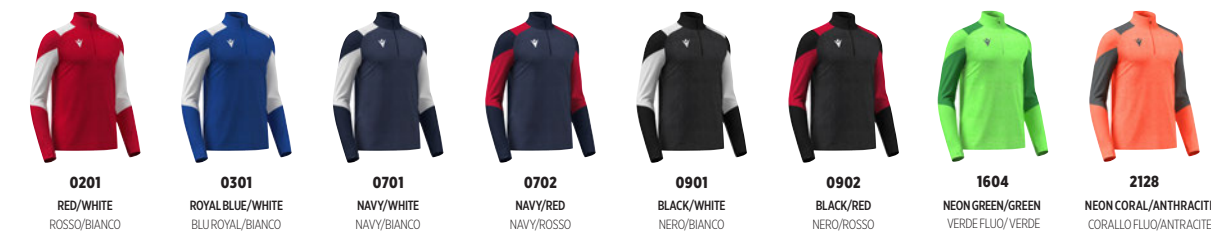

8766

PIAVE

TRAINING 1/4 ZIP TOP

POLY DRY + MICROMESH: 100% POLYESTER

SR	M	L	XL	2XL	3XL	4XL	5XL
JR	5XS	4XS	3XS	2XS	XS	S	

€ 29,95 + TAX

Available until **2026**

- › 1/4 reverse zip with self-locking slider and snood
- › Micromesh inserts in armholes and sides
- › Bottom with drawstring

- › 1/4 zip rovesciata con cursore autobloccante e salvacollo
- › Inserti in micromesh su giromanica e fianchi
- › Fondo con coulisse

80000002

CUZCO

TRAINING 1/4 ZIP TOP

CONFORTEX + MICROMESH: 100% POLYESTER

SR	M	L	XL	2XL	3XL	4XL	5XL
JR	5XS	4XS	3XS	2XS	XS	S	

€ 33,65 + TAX

Available until **2027**

- › Melange texture on the front
- › 1/4 reverse zip with self-locking slider
- › Micromesh inserts on sides
- › Cuffs with Lycra trim
- › Bottom with drawstring

- › Texture melange su fronte
- › 1/4 zip rovesciata con cursore autobloccante
- › Inserti in micromesh su spalle
- › Polsi con bordatura in lycra
- › Fondo con coulisse

8624

FRASER

TRAINING 1/4 ZIP TOP

PER-FLEECE + MICROMESH: MAIN 88% POLYESTER - 12% ELASTAN INSERT 100% POLYESTER

SR	M	L	XL	2XL	3XL	4XL	5XL
JR	5XS	4XS	3XS	2XS	XS	S	

€ 57,30 + TAX

Available until **2026**

- › Embossed texture on front
- › 1/4 reverse zip with self-locking slider
- › Micromesh inserts in armholes and sides
- › Thumb hole

- › Texture embossata su fronte
- › 1/4 zip rovesciata con cursore autobloccante
- › Inserti in micromesh su giromanica e fianchi
- › Foro per uscita pollice

80000004

IZEL

TRAINING 1/4 ZIP TOP

PER-FLEECE + MICROMESH: MAIN 88% POLYESTER - 12% ELASTAN INSERT 100% POLYESTER

SR	M	L	XL	2XL	3XL	4XL	5XL
JR	5XS	4XS	3XS	2XS	XS	S	

€ 57,90 + TAX

Available until **2027**

- › Melange texture on the front
- › 1/4 reverse zip with self-locking slider
- › Micromesh inserts on the shoulders
- › Thumb hole
- › Cuffs with Lycra trim