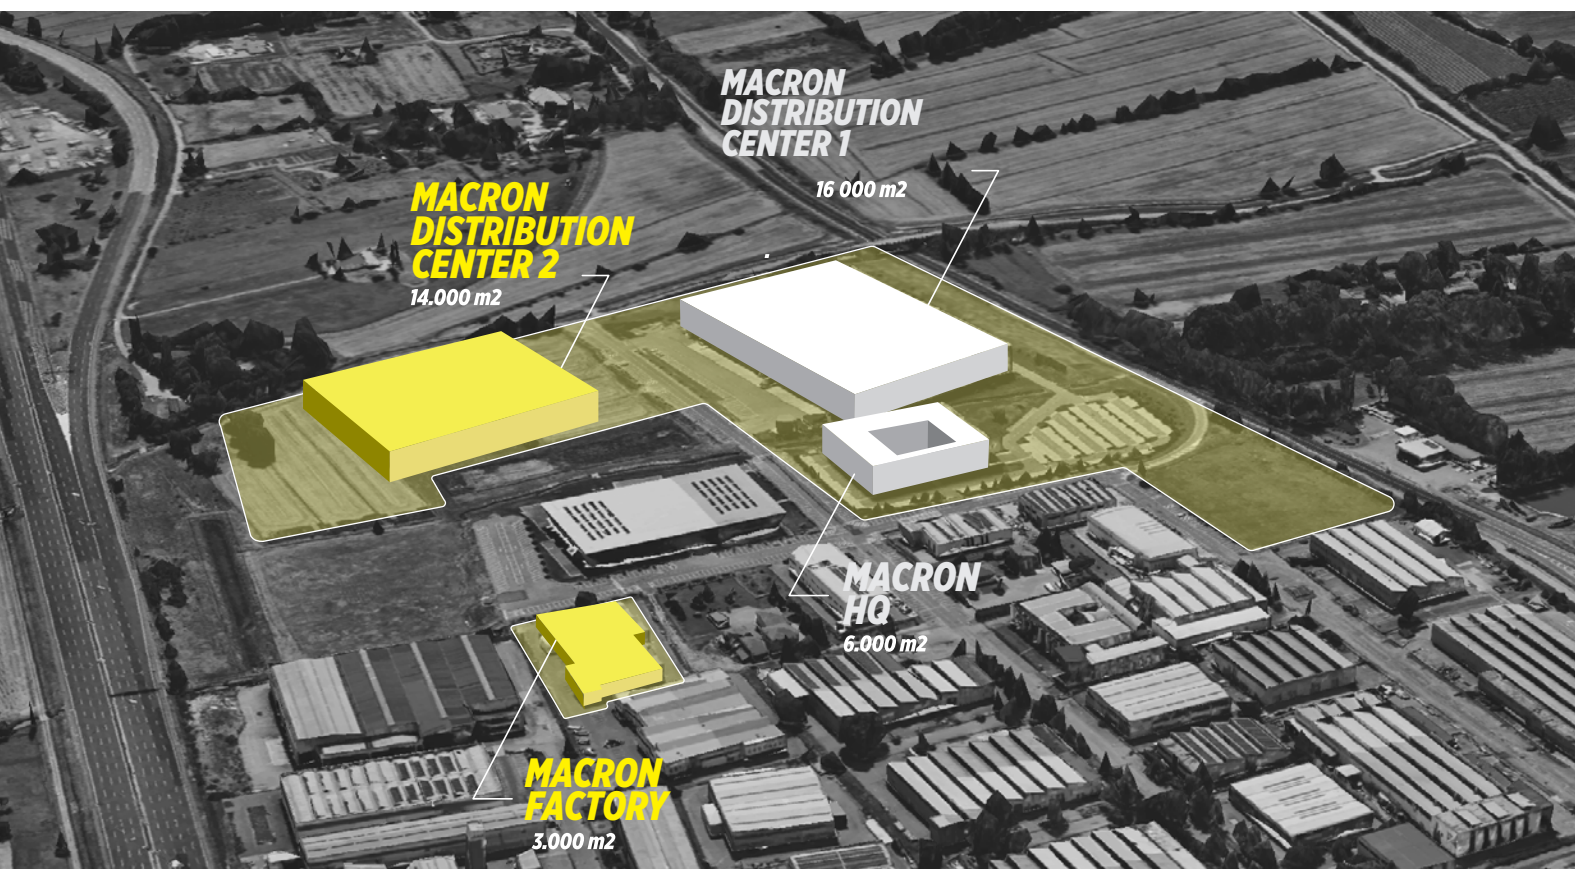

MACRON CAMPUS

In 2020, Macron inaugurated its state-of-the-art Campus: a 22,000 sqm facility combining offices and warehousing, nestled within a 55,000 sqm green area. Designed with a strong focus on innovation, efficiency, and environmental sustainability, the Campus includes offices, showrooms, production areas, storage, shipping facilities, sports fields for material testing, and abundant green spaces.

Nel 2020 Macron ha inaugurato il proprio avveniristico Campus: una struttura all'avanguardia di 22.000 mq che combina uffici e magazzini, immersa in un'area verde di 55.000 mq. Progettato con una forte attenzione all'innovazione, all'efficienza e alla sostenibilità ambientale, il Campus comprende uffici, showroom, aree di produzione, stoccaggio, strutture di spedizione, campi sportivi per test sui materiali e ampi spazi verdi.

In January 2025, it will begin the construction of a third building, expanding the Campus to a total green area of 100,000 sqm, further enhancing the capabilities and commitment to growth.

A gennaio 2025 verrà inoltre avviata la costruzione di un terzo edificio, che espanderà il Campus a un'area verde totale di 100.000 mq, rafforzando ulteriormente le capacità e l'impegno per la crescita.