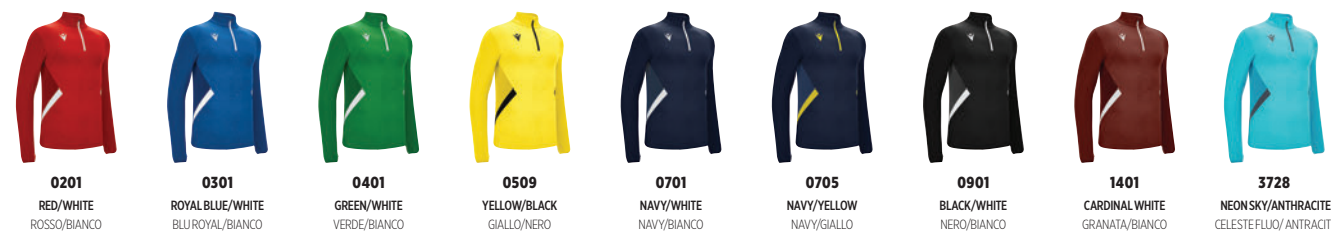

80000004

IZEL

TRAINING 1/4 ZIP TOP

PER-FLEECE + MICROMESH: MAIN 88% POLYESTER - 12% ELASTAN INSERT 100% POLYESTER

SR	M	L	XL	2XL	3XL	4XL	5XL
JR	5XS	4XS	3XS	2XS	XS	S	

€ 57,90 + TAX

Available until **2027**

- › Melange texture on the front
- › 1/4 reverse zip with self-locking slider
- › Micromesh inserts on the shoulders
- › Thumb hole
- › Cuffs with Lycra trim

- › Texture melange su fronte
- › 1/4 zip rovesciata con cursore autobloccante
- › Inserti in micromesh su spalle
- › Foro per uscita pollice
- › Polsi con bordatura in lycra