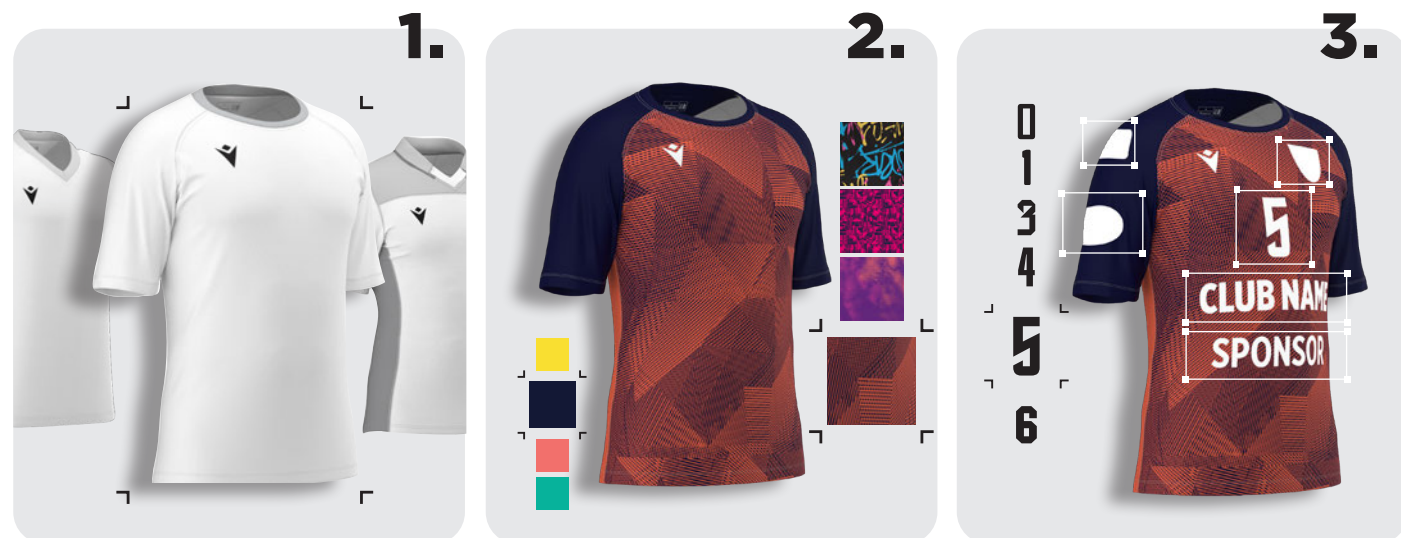

FIXED DESIGN DISEGNO PREDEFINITO

SUBLIMATED / SUBLIMATICO

2.

Choose your **design template** on the **My Macron Kit** App and customize your team jersey in 3 steps:
Scegli il tuo **template grafico** sulla App **My Macron Kit** e personalizza la maglia della tua squadra in 3 passi: