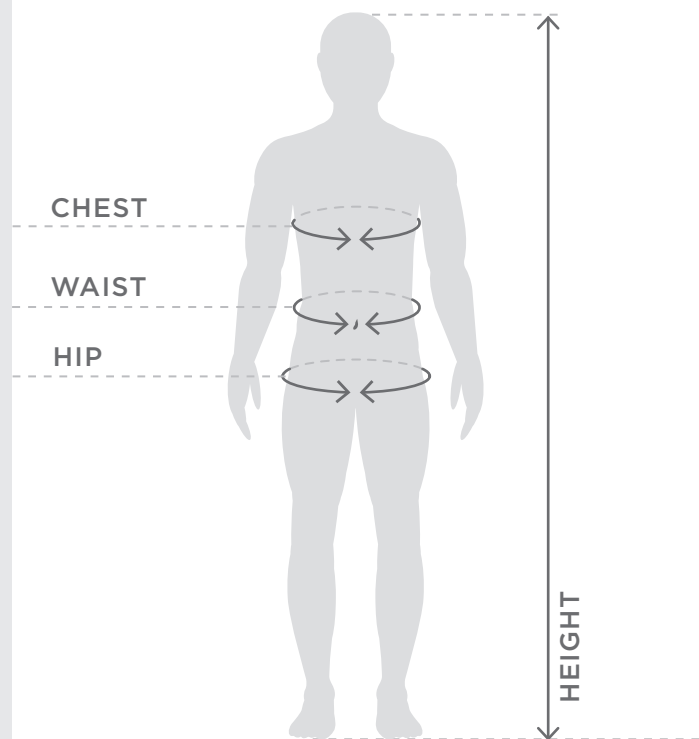

	ADULT							
	HEIGHT		CHEST		WAIST		HIP	
	CM	FEET	CM	INCH	CM	INCH	CM	INCH
M	171 - 179	5ft6 - 5ft8	96 - 100	38 - 39.5	84 - 88	33 - 34.5	96 - 100	37,8 - 39,5
L	178 - 185	5ft8 - 6ft	100 - 104	39.5 - 41	88 - 92	34.5 - 36	100 - 104	39.5 - 41
XL	183 - 190	6ft - 6ft2	104 - 108	41 - 42.5	92 - 97	36 - 38.2	104 - 108	41 - 42.5
2XL	188 - 195	6ft1 - 6ft4	108 - 113	42.5 - 44.5	97 - 102	38.2 - 40	108 - 112	42.5 - 44
3XL	193 - 200	6ft3 - 6ft5	113 - 122	44.5 - 48	102 - 112	40 - 44	112 - 121	44 - 47.6
4XL	198 - 205	6ft5 - 6ft7	122 - 131	48 - 51.6	112 - 122	44 - 48	121 - 130	47.6 - 51.2
5XL	203 - 210	6ft6 - 6ft8	131 - 140	51.6 - 55	122 - 132	48 - 52	130 - 139	51.2 - 54.7