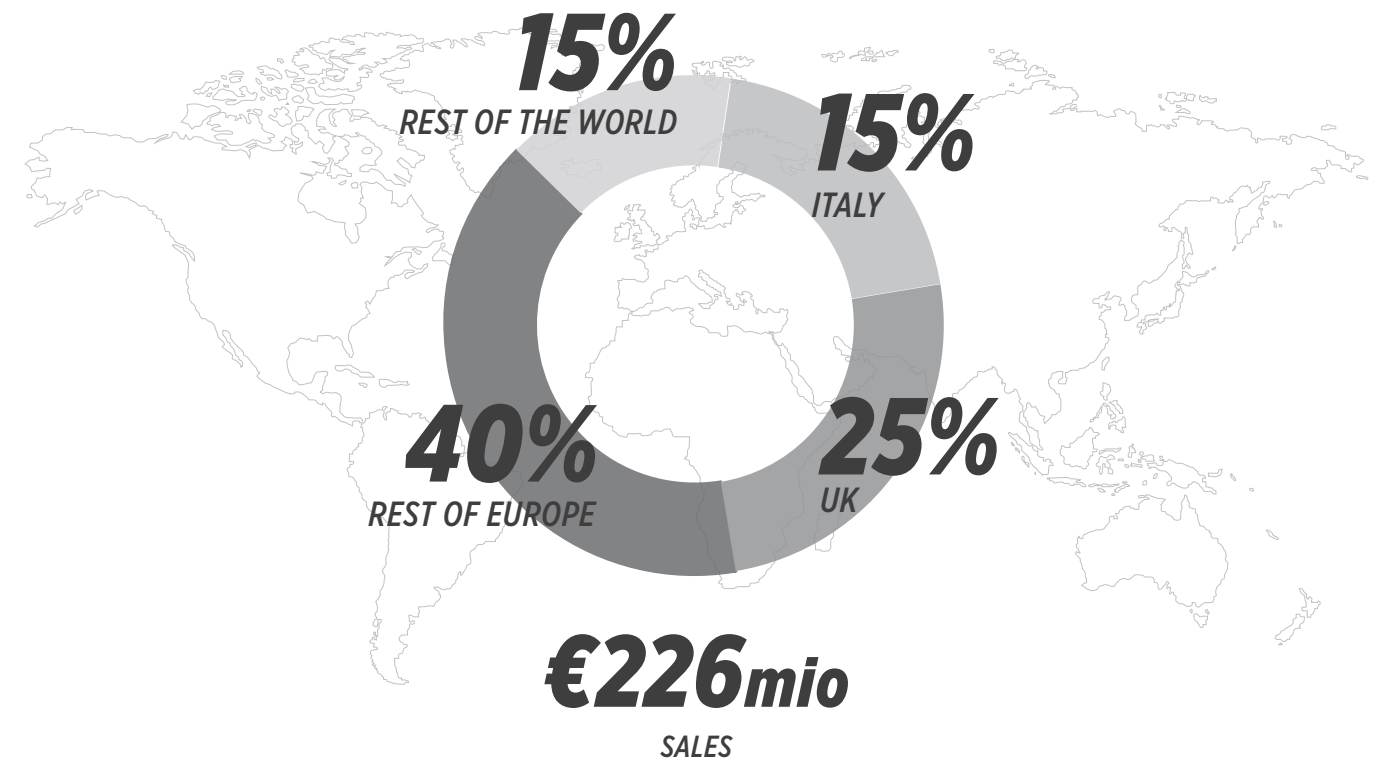

Il percorso di crescita e successo si estende da oltre 50 anni, portando a risultati straordinari. Dal 2004, il fatturato è cresciuto da 10 milioni di euro ai 226 milioni per il 2024, con più dell'80% dei ricavi generati dai mercati internazionali.

A GLOBAL BUSINESS

IN NUMBERS

+300
Number Of Employees

+850
Multibrand Stores

+169
Monobrand Network

+13mio
Units Sold Per Year

+100
Sponsored Pro Clubs

MACRON 4 THE PLANET