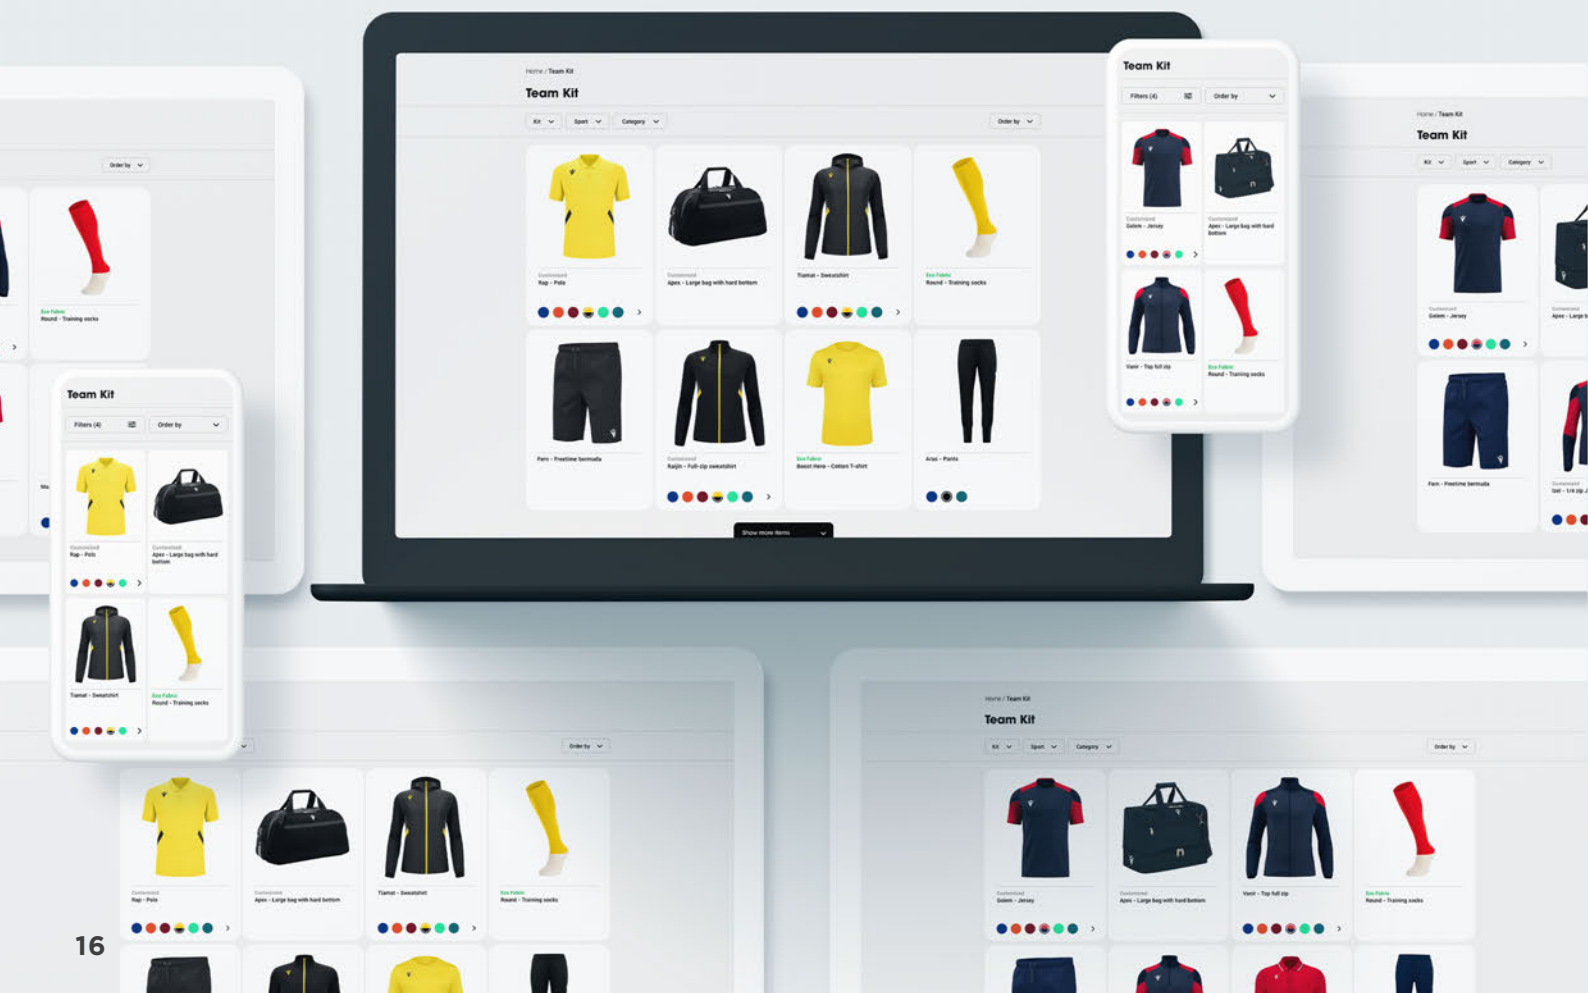

Download the App
Scarica la App